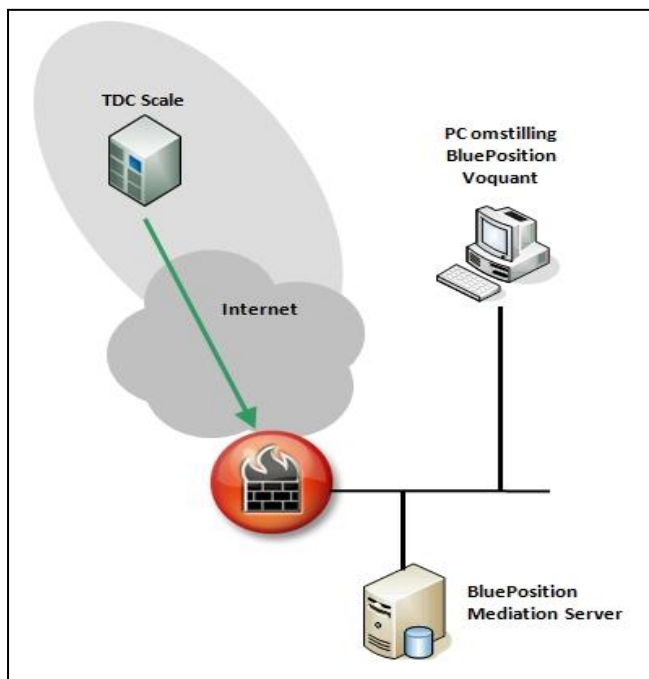

TDC Scale™

Firewall konfiguration for TDC Scale kommunikation

TDCs Scale giver telefonreceptionisterne og deres kollegaer mulighed for at se at styre deres telefonsamtaler ved hjælp af Voquant™ omstillingsbordet. Voquant™ kommunikerer med Scale ved hjælp af BluePosition Mediation Server™ som installeres i virksomheden.

BluePosition Mediation Server™ installeres på en pc eller server i virksomhedens netværk. Den fungerer som gateway mellem TDC Scale og BluePositions produkter der anvender Scale. Herunder Voquant™ pc omstillingsbordet og andre produkter der benytter telefonstatus.

Scale kommunikationen forudsætter en internet forbindelse mellem TDC og BluePosition Mediation Server™ der installeres på virksomhedens interne netværk, enten i en DMZ, eller på bagsiden af en firewall.

Idet TDC Scale pusher data til Mediation Serveren via internettet, skal Mediation Serveren være tilgængelig via en offentlig IP adresse på virksomhedens internet forbindelse.

Dette opnås typisk ved at benytte NAT funktionen i firewallen hvorved trafik fra TDC Scale til virksomhedens offentlige IP adresse på TCP port 48781 oversættes til den interne IP adresse på den PC/Server der kører MobileStatus Server applikationen.